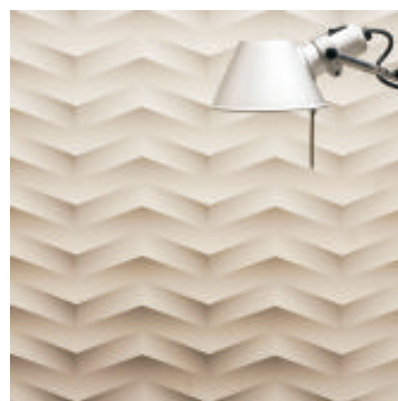

un prodotto di assoluto valore innovativo per design e procedura di lavorazione.

I prodotti 'Le Pietre Incise', consistono in lastre di pietra naturale sulle quali, mediante l'azione di macchinari a controllo numerico ad alta precisione e sulla base di un approfondito studio tecnico, vengono praticate delle incisioni che vanno a creare disegni e figure geometriche. L'effetto di luci ed ombre che in tal modo si ottiene sulla superficie lavorata conferisce alla pietra un alto valore decorativo e la rende particolarmente indicata per completare importanti ambienti abitativi.

La linea 'Le Pietre Incise' si compone di dodici differenti modelli, proposti in quattro materiali, nel formato modulare 60x60x2.

In collaborazione alla Lithos Design, ideatrice delle 'Pietre Incise', la Nikolaus Bagnara Spa distribuisce questo prodotto innovativo nei vari punti di distribuzione a livello mondiale.

LE PIETRE INCISE

lembo

quadro

giza

fondo

cubo

terra

virgola

seta

prisma

LE PIETRE INCISE

duttile

tratto

vela

colori

beige tortora
Marocco