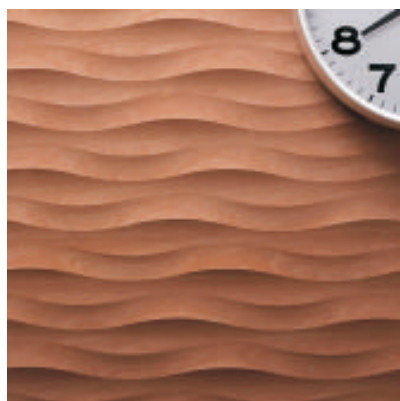

un prodotto di assoluto valore innovativo per design e procedura di lavorazione.

I prodotti 'Le Pietre Incise', consistono in lastre di pietra naturale sulle quali, mediante l'azione di macchinari a controllo numerico ad alta precisione e sulla base di un approfondito studio tecnico, vengono praticate delle incisioni che vanno a creare disegni e figure geometriche. L'effetto di luci ed ombre che in tal modo si ottiene sulla superficie lavorata conferisce alla pietra un alto valore decorativo e la rende particolarmente indicata per completare importanti ambienti abitativi.

LE PIETRE INCISE

lembo

quadro

giza

fondo

cubo

terra

virgola

seta

prisma

LE PIETRE INCISE

duttile

tratto

vela

colori

beige tortora
Marocco